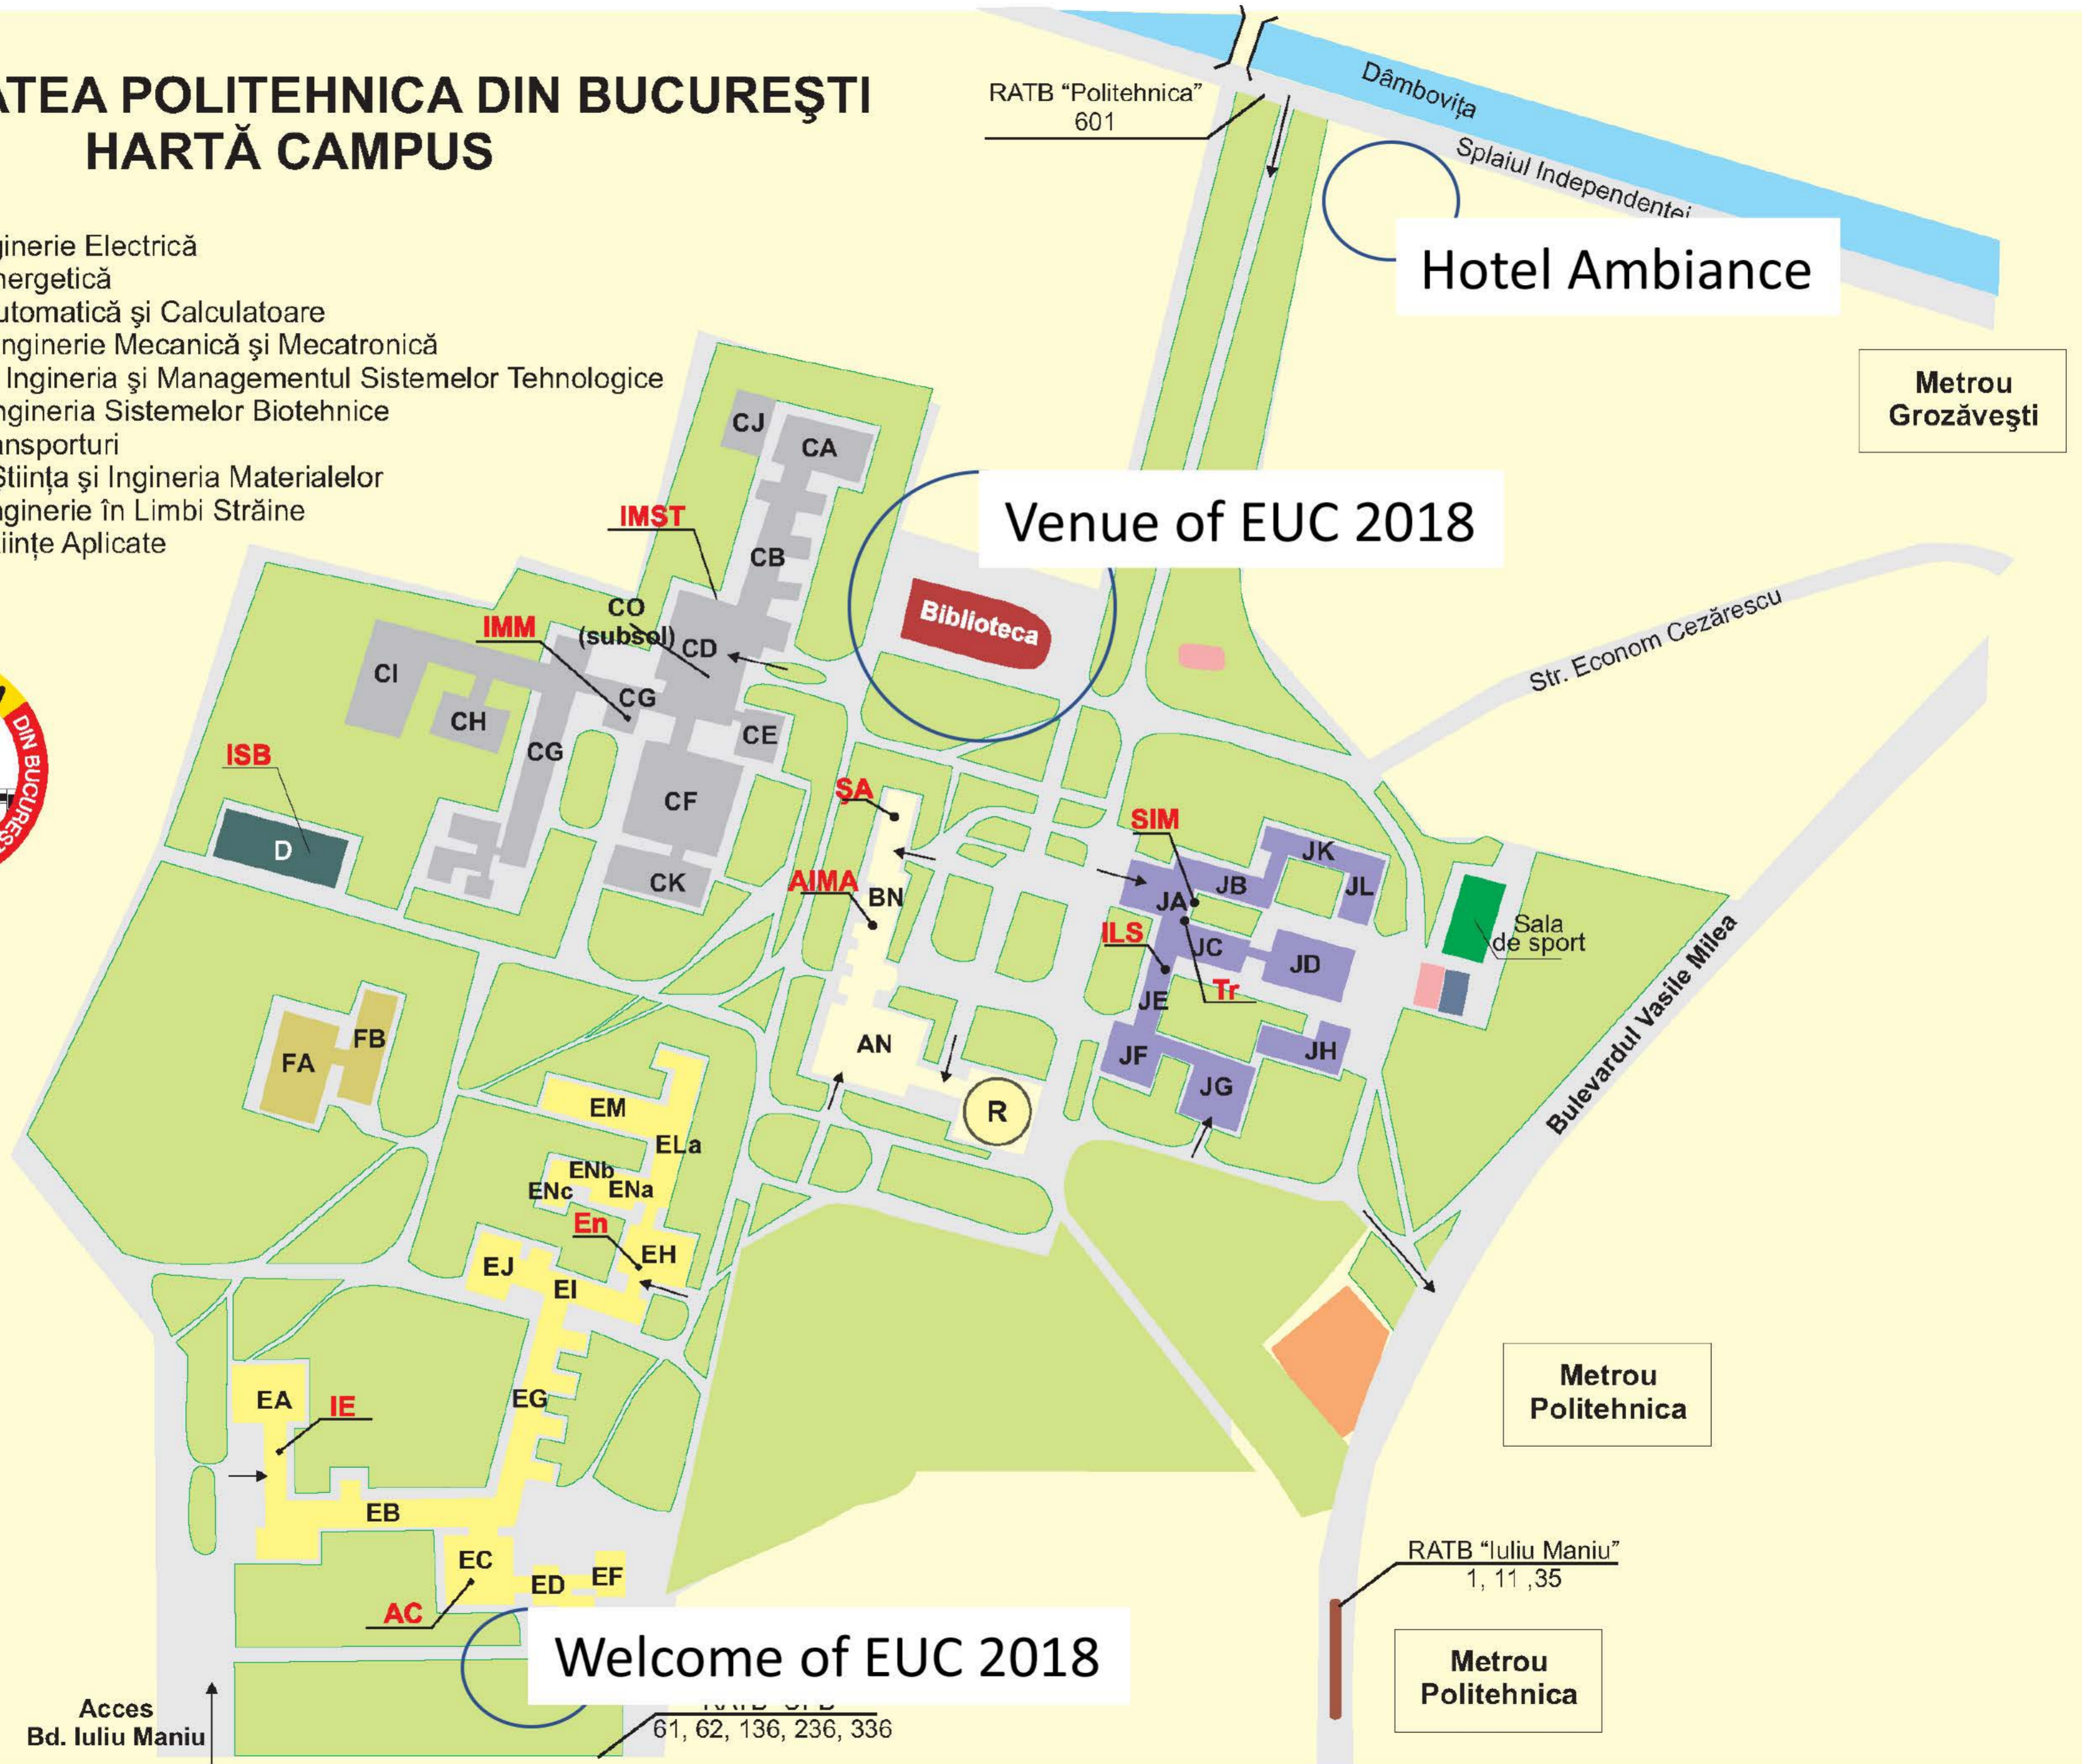

UNIVERSITATEA POLITEHNICA DIN BUCUREȘTI

HARTĂ CAMPUS

- IE - Facultatea de Inginerie Electrică
- En - Facultatea de Energetică
- AC - Facultatea de Automatică și Calculatoare
- IMM - Facultatea de Inginerie Mecanică și Mecatronică
- IMST - Facultatea de Ingineria și Managementul Sistemelor Tehnologice
- ISB - Facultatea de Ingineria Sistemelor Biotehnice
- Tr - Facultatea de Transporturi
- SIM - Facultatea de Știința și Ingineria Materialelor
- ILS - Facultatea de Inginerie în Limbi Străine
- ȘA - Facultatea de Științe Aplicate

Venue of EUC 2018

Welcome of EUC 2018

Hotel Ambiance

Metrou Grozăvești

Metrou Politehnica

RATB "Iuliu Maniu"
1, 11, 35

Metrou Politehnica

Acces
Bd. Iuliu Maniu